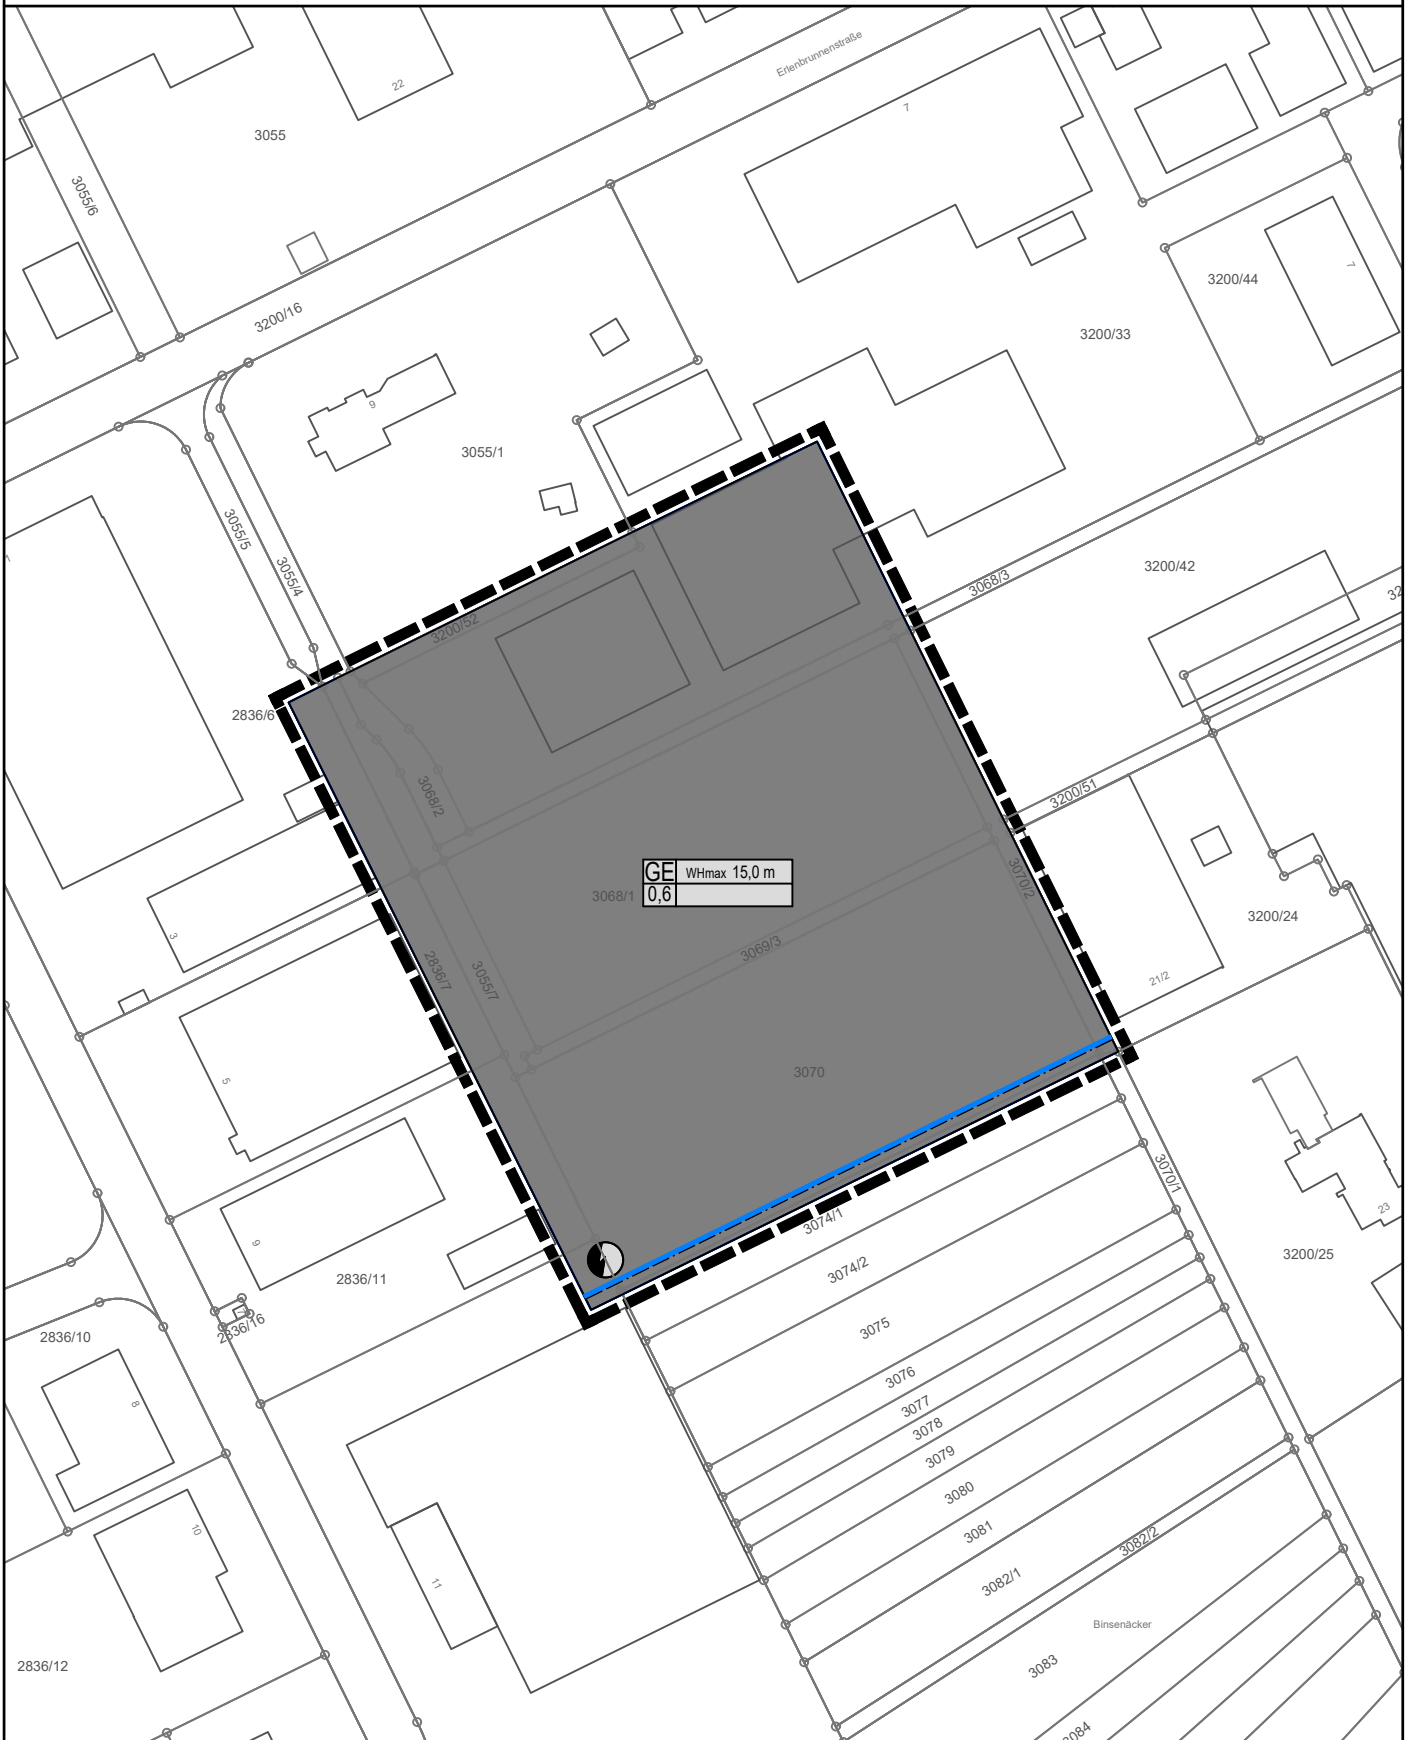

GEMEINDE BODELSHAUSEN

Bebauungsplan Binsenäcker II Nord

Übersichtsplan mit ALK
706.1

gez.: Schlicht 26.02.2024

1:1.500

Dateiname: 706_1_Binsenaecker II-Nord.dwg / Layout: DINA4-H_Übersicht