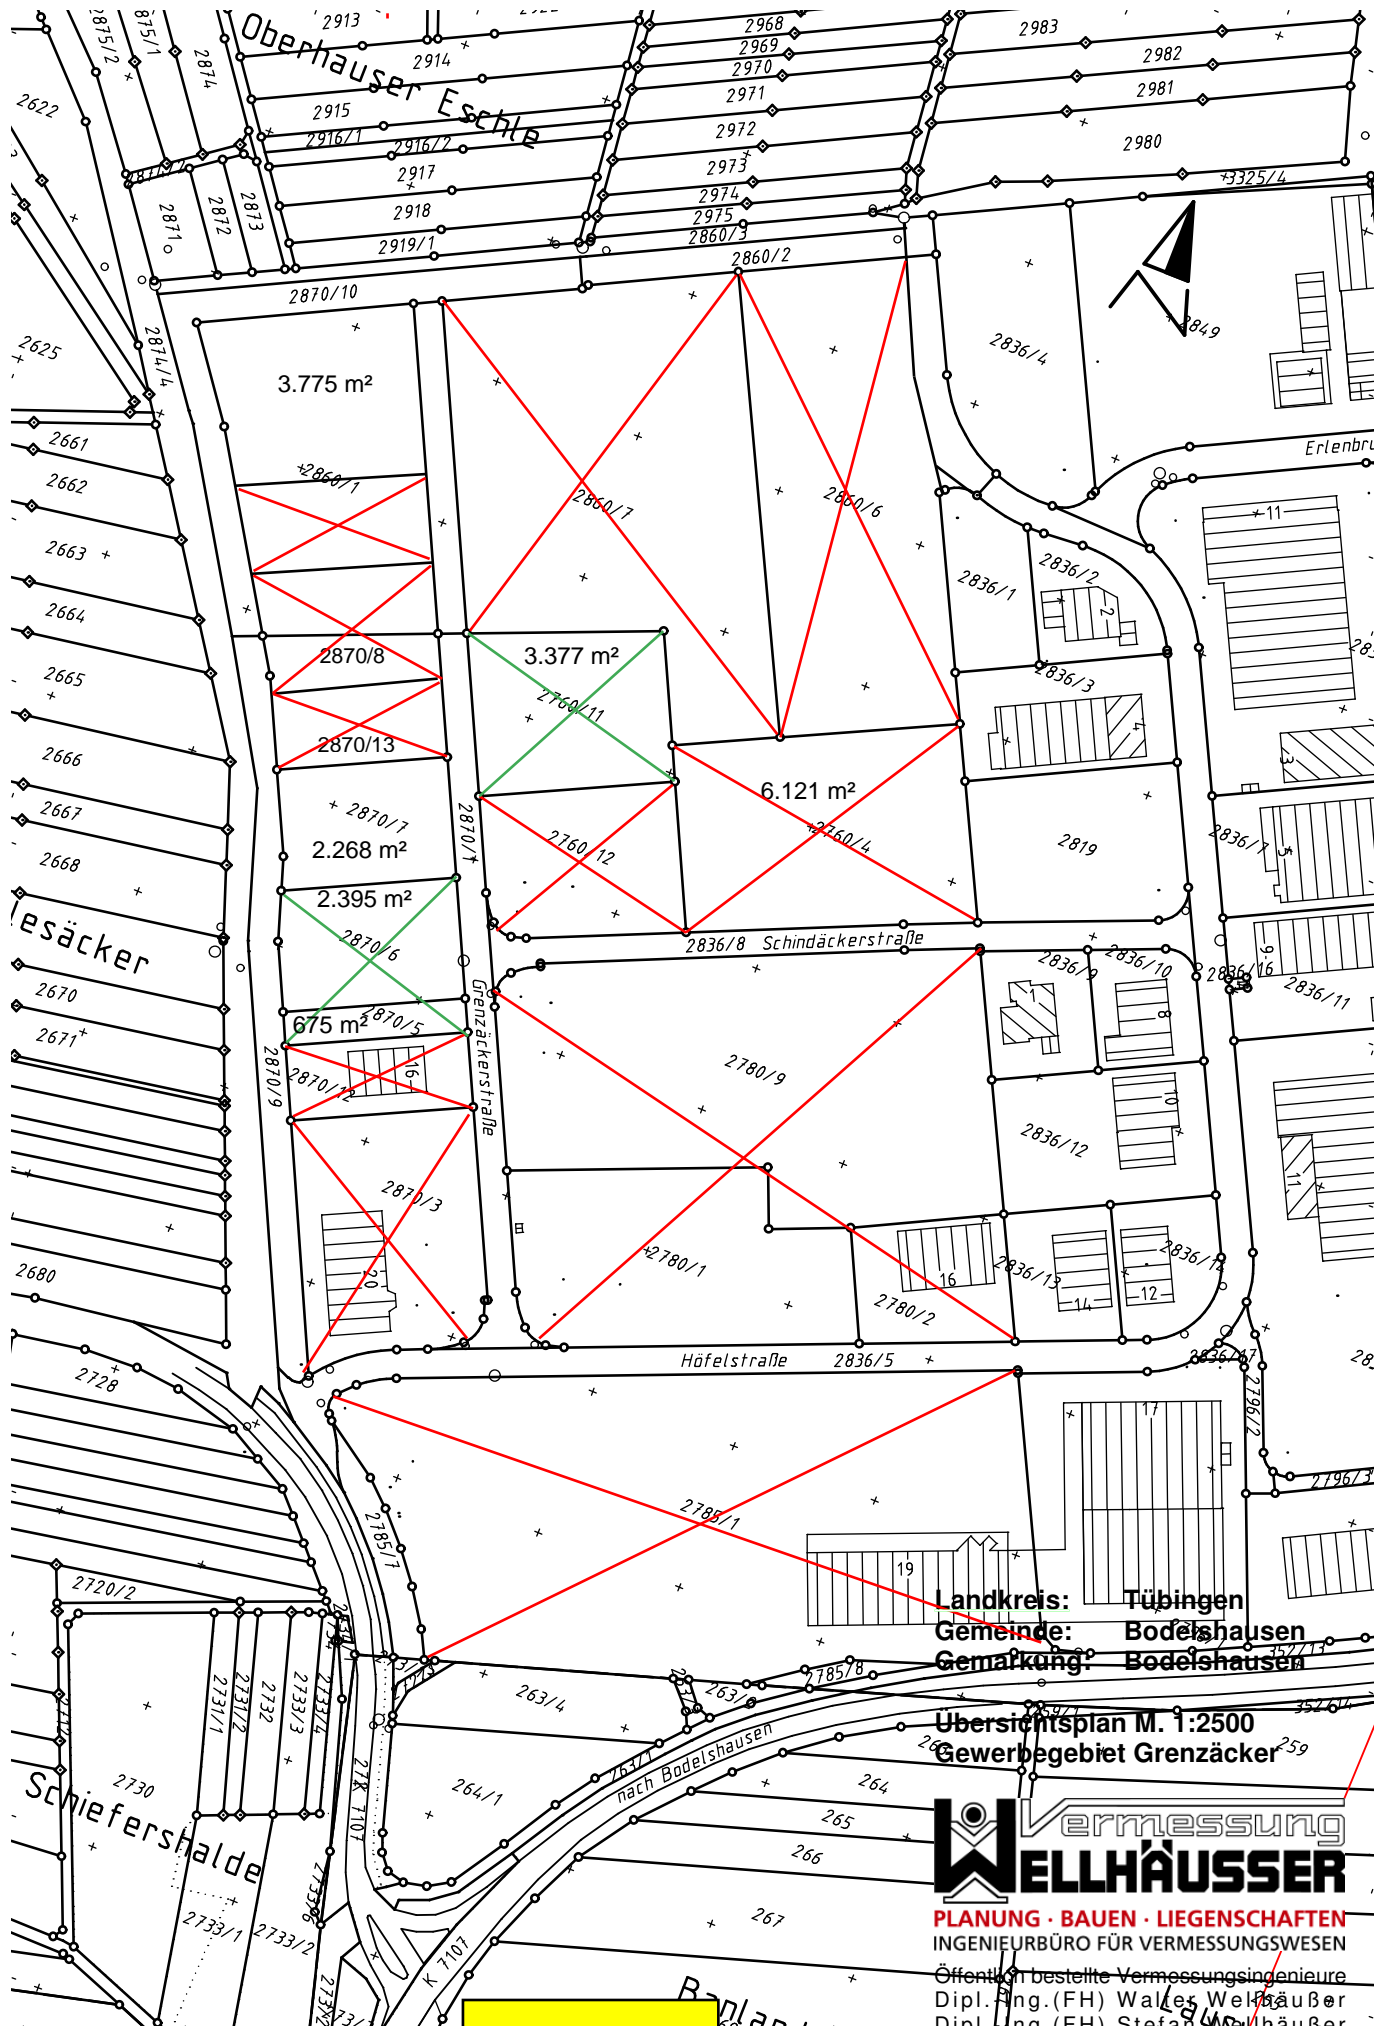

 **Verkauft**

 **Reserviert**

Landkreis: Tübingen
Gemeinde: Bodelshausen
Gemarkung: Bodelshausen

Übersichtsplan M. 1:2500
Gewerbegebiet Grenzäcker

Vermessung
WELLHÄUSSER
PLANUNG · BAUEN · LIEGENSCHAFTEN
INGENIEURBÜRO FÜR VERMESSUNGSWESEN
Öffentlich bestellte Vermessungsingenieure
Dipl.-Ing.(FH) Walter Wellhäuser
Dipl.-Ing.(FH) Stefan Wellhäuser
Bischof-Moser-Str.13 - 72108 Rottenburg a.N.