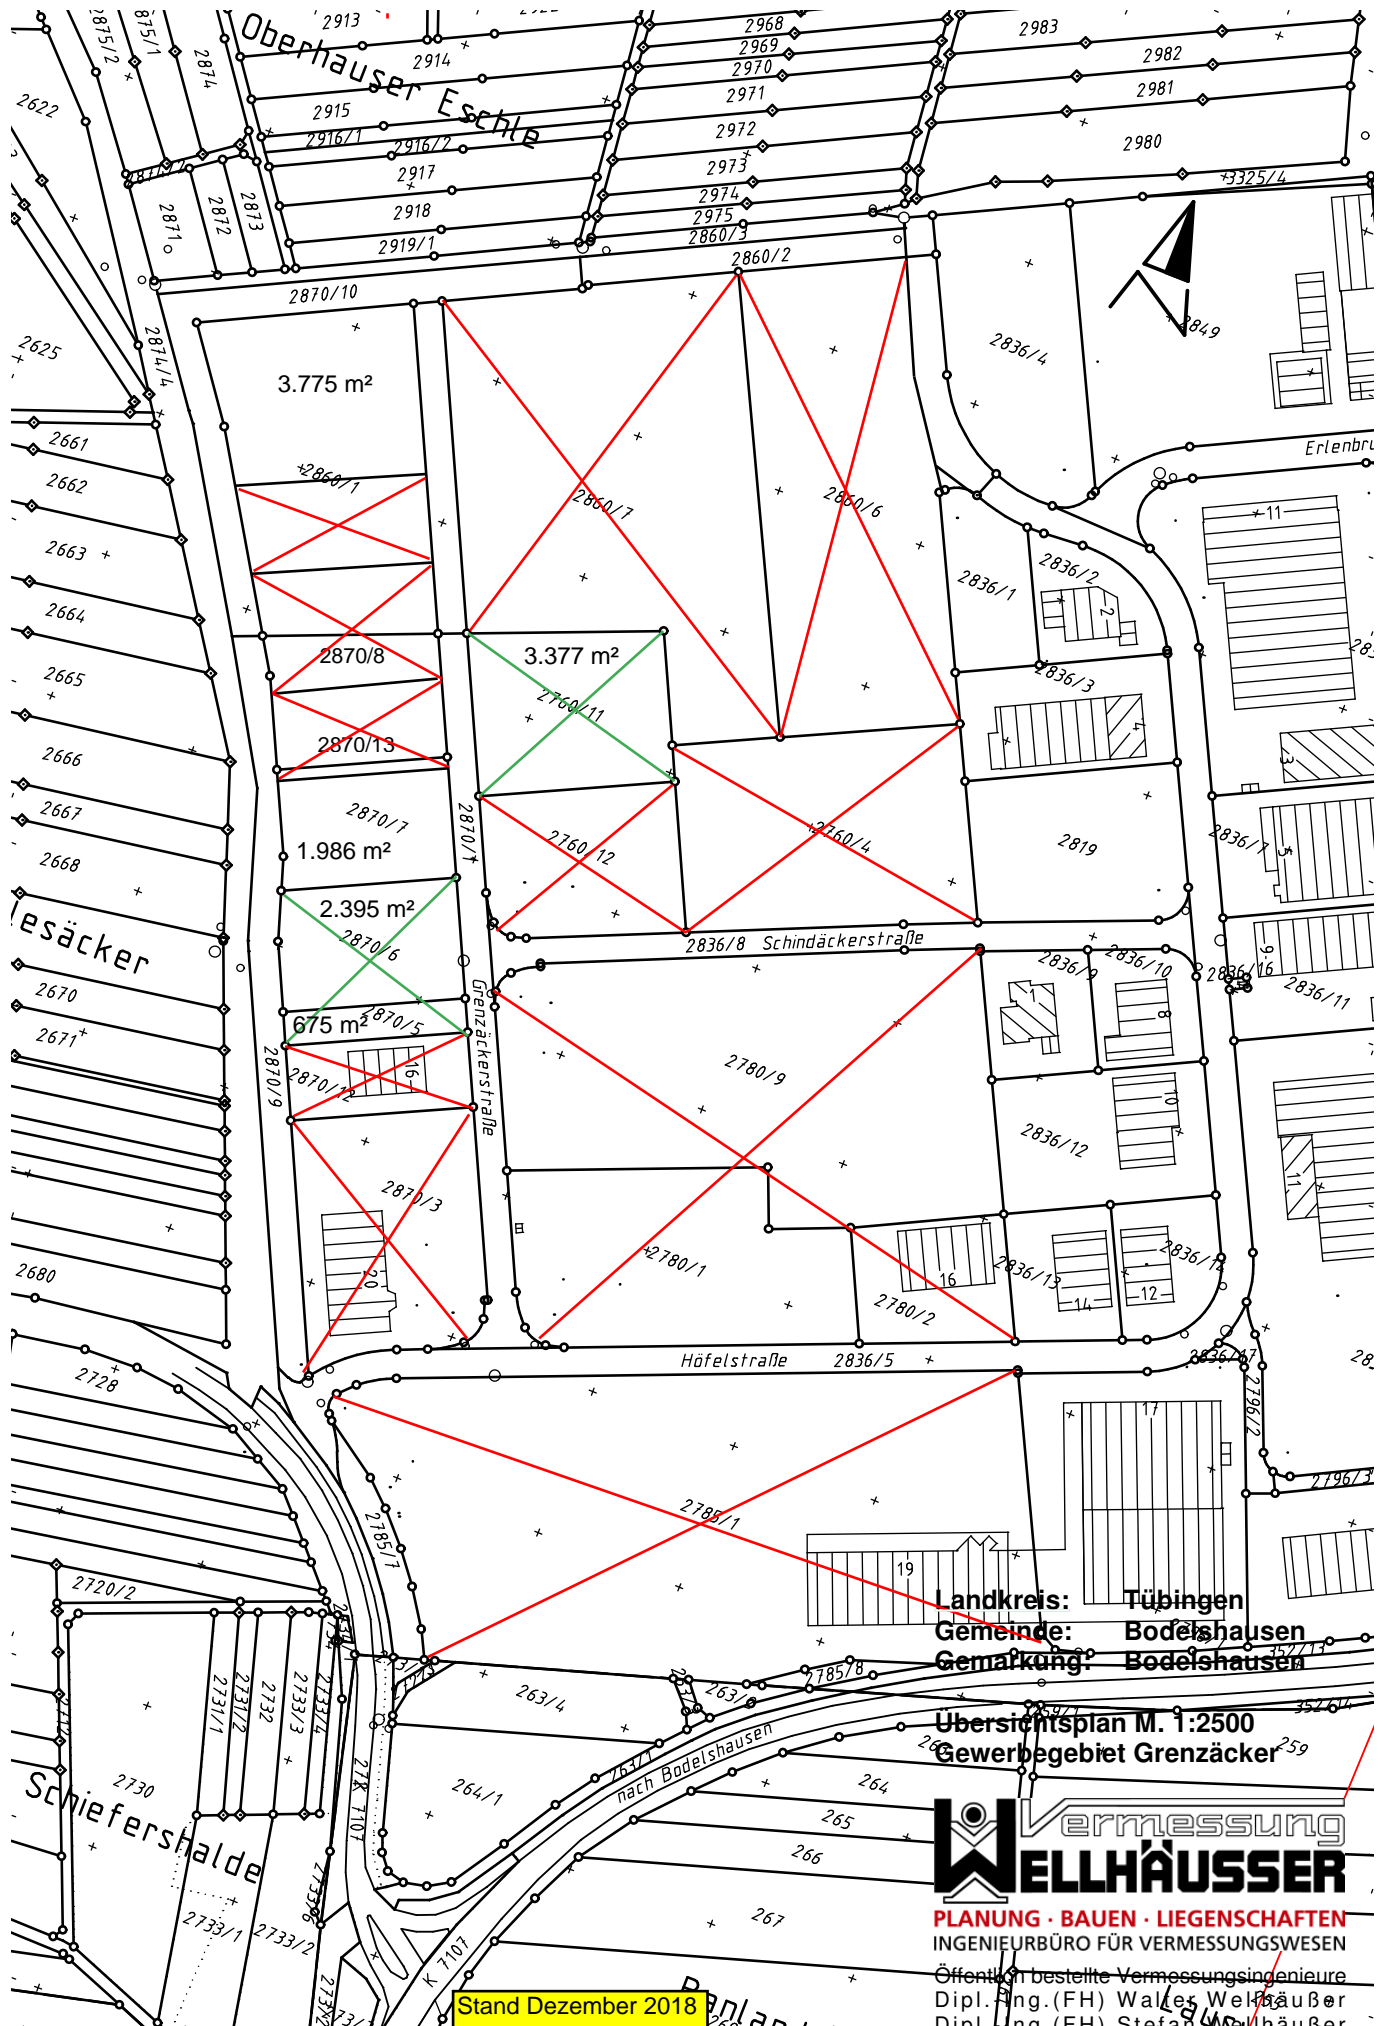

 **Verkauft**

 **Reserviert**

Landkreis: Tübingen  
Gemeinde: Bodelshausen  
Gemarkung: Bodelshausen

Übersichtsplan M. 1:2500  
Gewerbegebiet Grenzäcker

**VERMESSUNG**  
**WELLHÄUSSER**  
PLANUNG · BAUEN · LIEGENSCHAFTEN  
INGENIEURBÜRO FÜR VERMESSUNGSWESEN  
Öffentlich bestellte Vermessungsingenieure  
Dipl.-Ing.(FH) Walter Wellhäuser  
Dipl.-Ing.(FH) Stefan Wellhäuser  
Bischof-Moser-Str.13 - 72108 Rottenburg a.N.